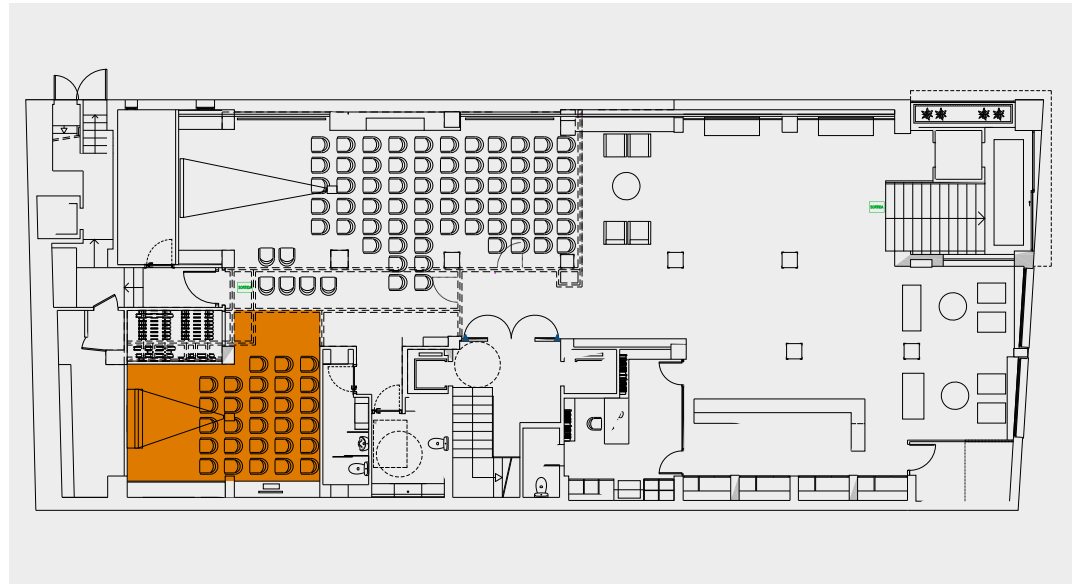

30 m²

Llargada
Longitud
Length
Longueur

6,5 m

Amplada
Anchura
Width
Largeur

5,5 m

Capacitat
Capacidad
Capacity
Capacité

28 pax

WC