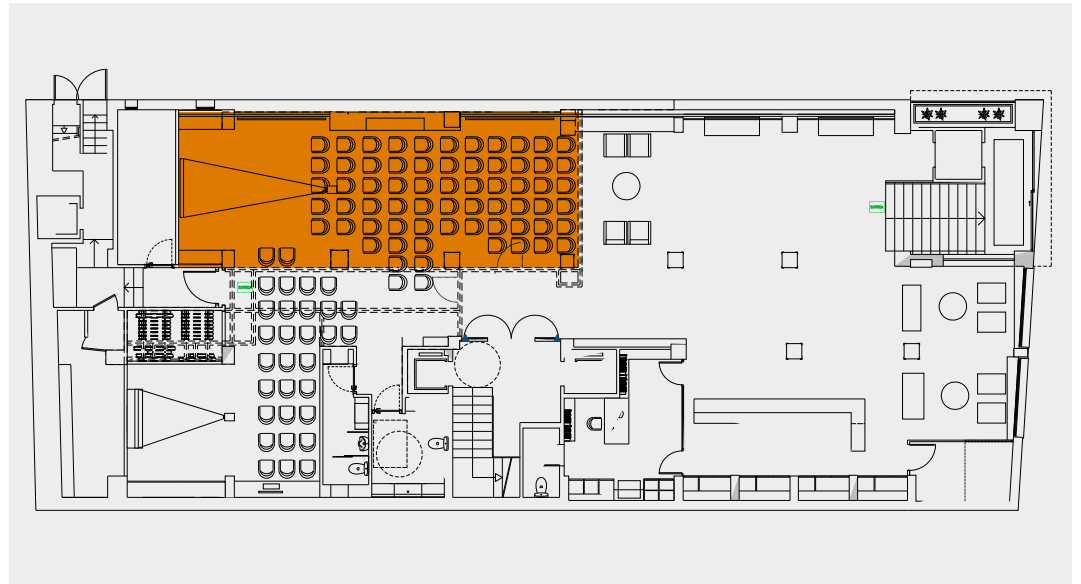

Sala 1

Espai
Espacio
Space
Espace

65 m²

Llargada
Longitud
Length
Longueur

13 m

Amplada
Anchura
Width
Largeur

5 m

Capacitat
Capacidad
Capacity
Capacité

60 pax

WC

Aire condicionat + calefacció
Aire acondicionado + calefacción
Air conditioning + heating
Air conditionné + chauffage

WiFi

Equip d'imatge (projector i pantalla de projecció) *
Equip d'àudio (micròfon i altaveus)
Equipo de imagen (proyector y pantalla de proyección)
Equipo de audio (micrófono y altavoces)
Imaging equipment (projector and projection screen)
Audio equipment (microphone and speakers)
Équipement d'imagerie (projecteur et écran de projection)
Matériel audio (microphone et haut-parleurs)

*Cost addicional
Coste adicional
Additional cost
Coût supplémentaire

Allotjament a l'hotel
Alojamiento en el hotel
Accommodation at the hotel
Hébergement à l'hôtel

Habitació individual
Habitación individual
Single room
Chambre simple

Habitació doble
Habitación doble
Double room
Chambre double

Habitació vista a mar
Habitación vista mar
Room sea view
Chambre vue mer

SPA*

Sauna / Hammam / Dutes efecte pluja / Llits de pedra calenta / Vestuaris / Massatges
Sauna / Hammam / Duchas efecto lluvia / Camas de piedra caliente / Vestuarios / Masajes
Sauna / Hammam / Rain showers / Hot stone beds / Changing rooms / Massages
Sauna / Hammam / Douches effet pluie / Lits de pierre chaude / Vestiaires / Massages

Zona free pass

Jacuzzi

10 > 05
Piscina climatitzada
Piscina climatizada
Heated pool
Piscine climatisée

06 > 09
Piscina exterior
Piscina exterior
Outdoor pool
Piscine découverte